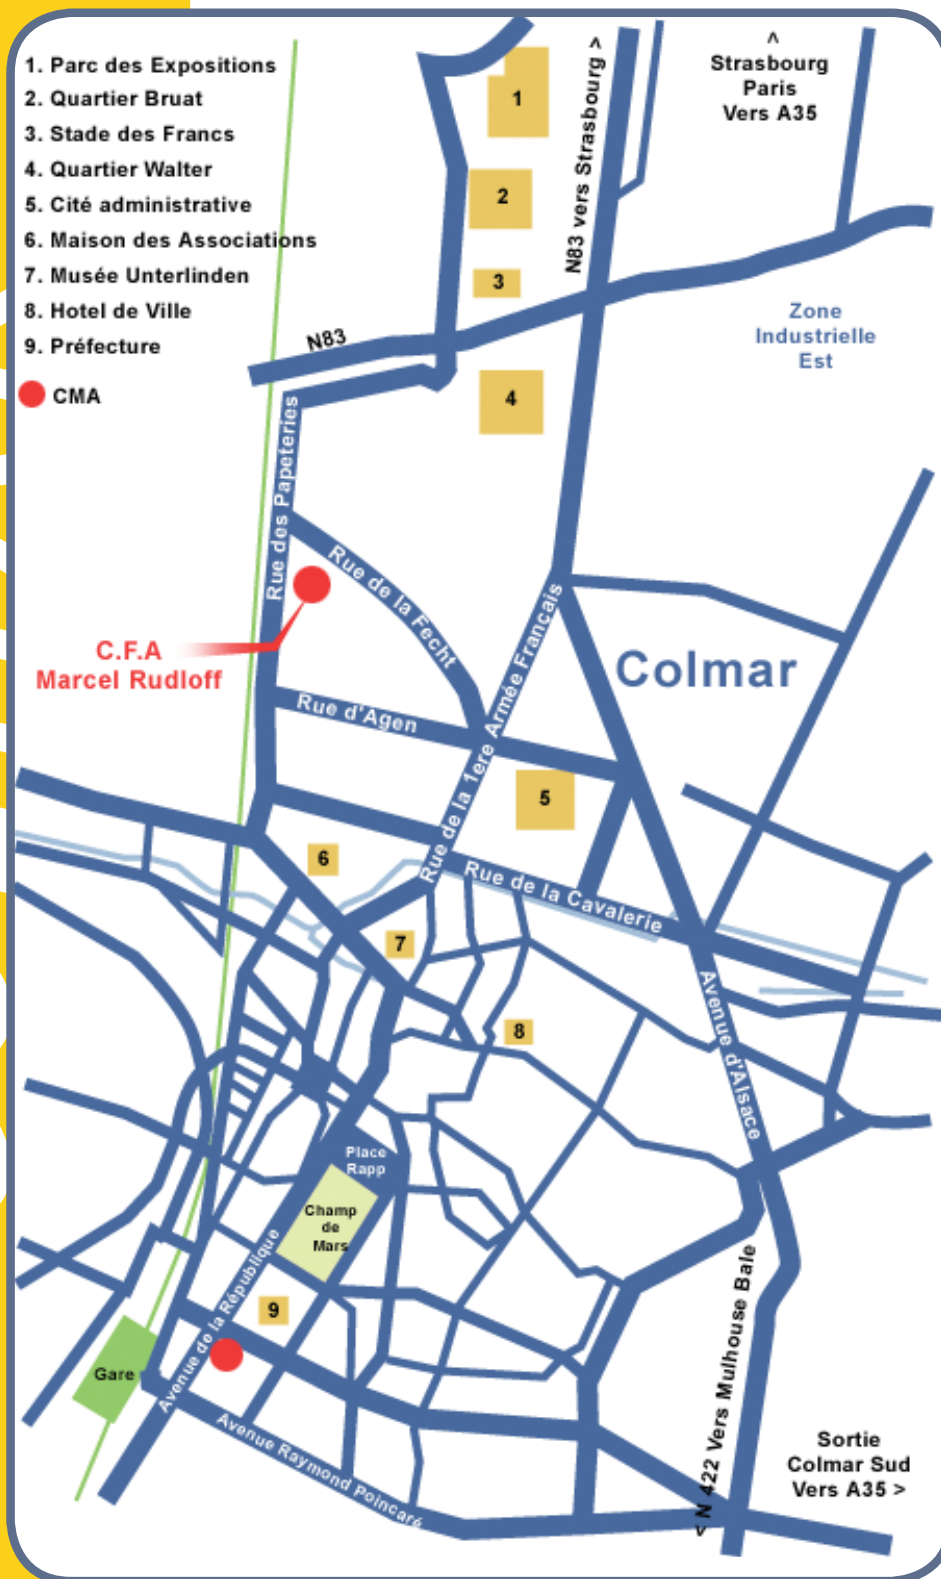

Comment se rendre

au Centre de Formation d'Apprentis
de Colmar

COLMAR

**Centre de Formation
d'Apprentis
Centre-Alsace
Marcel Rudloff
(CFA - Colmar)**

2 rue des Papeteries
68000 COLMAR

Tél. : 03 89 21 57 40